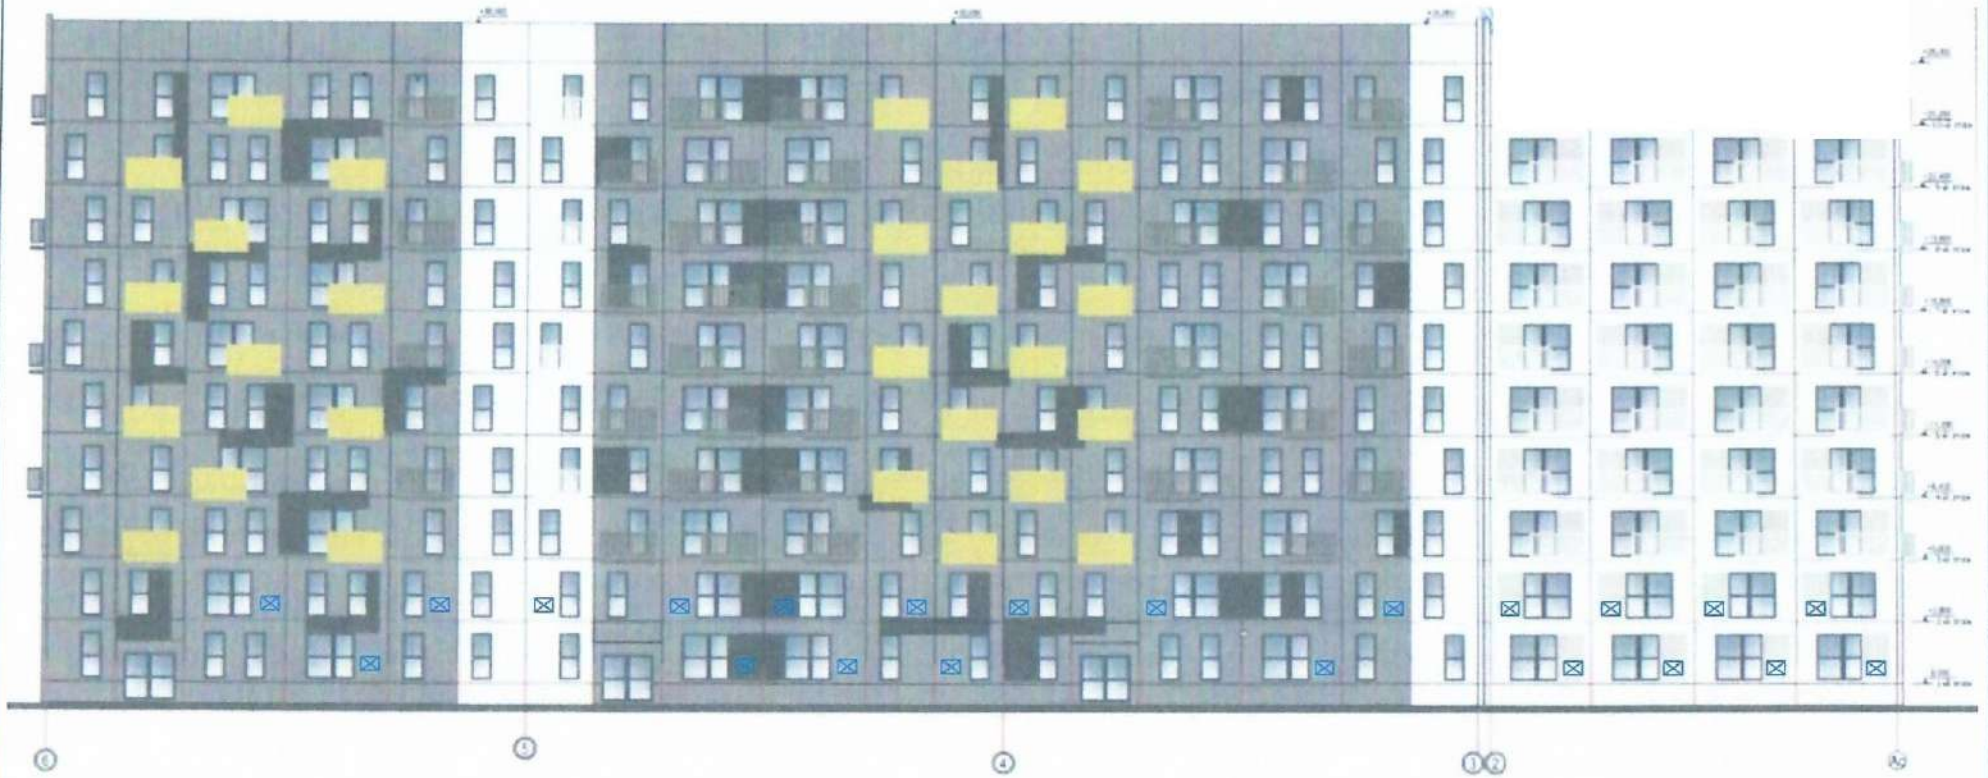

Извещение		Обозначение ПИ (ДПР, ПР)	Лист
Изм.	Содержание изменения		
	со двора		

Схема размещения наружных блоков сплит-систем квартир 1-го, 2-го этажа многоквартирного жилого дома, расположенного по адресу: г. Челябинск, ул. Блюхера, д. 123Г

⊗ - наружный блок сплит-системы

Примечание: крепление наружного блока сплит-системы монтировать не ближе чем в 30 см от межпанельного шва.

Извещение		Обозначение ПИ (ДПР, ПР)		Лист
Изм.	Содержание изменения с поправками			

Схема размещения наружных блоков сплит-систем квартир 1-го, 2-го этажа многоквартирного жилого дома, расположенного по адресу: г. Челябинск ул. Блюхера, д. 123Г

☒ - наружный блок сплит-системы

Примечание: крепление наружного блока сплит-системы монтировать не ближе чем в 30 см от межпанельного шва.